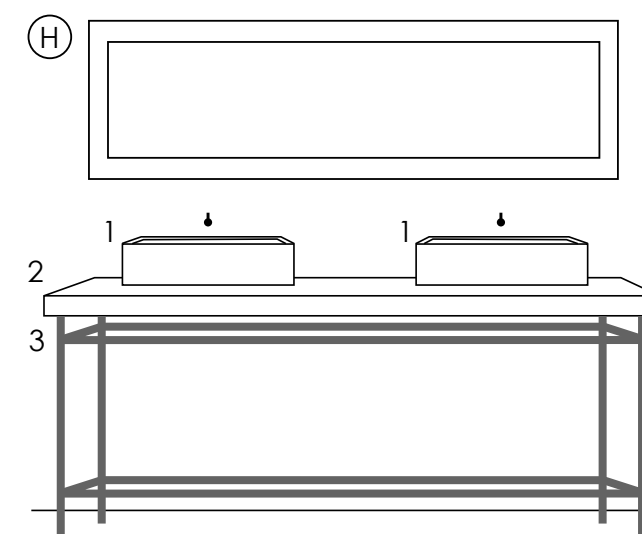

- 1_ Lavabo da appoggio
- 2_ Top portalavabo on demand 200 cm
- 3_ Struttura in metallo on demand 180 cm
- 1_ Surface-mounted washbasin
- 2_ Washbasin top on demand 200 cm
- 3_ Metal structure on demand 180 cm