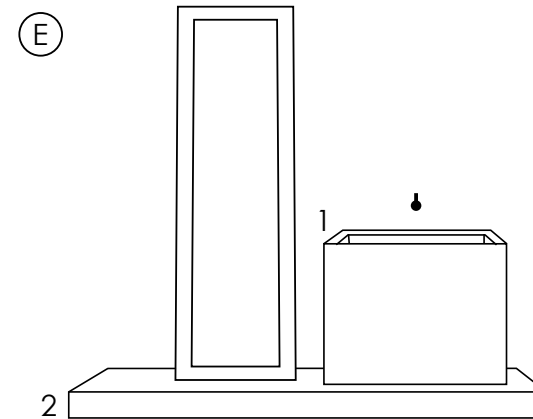

- 1_ Lavabo a semicolonna
- 2_ Top porta lavabo 120 cm
- 1_ Semi pedestal washbasin
- 2_ Washbasin top 120 cm