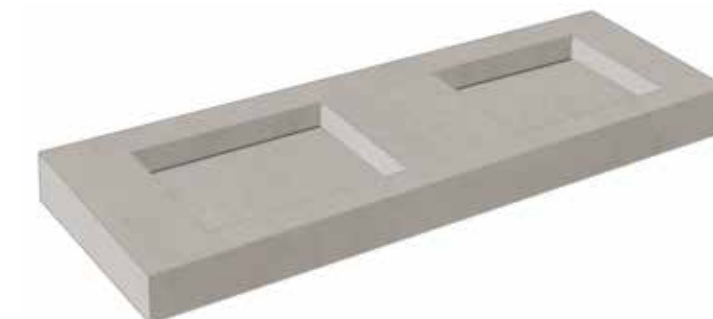

Top Lavabo integrato 2 vasche
(Scarico sempre aperto)
Integrated top with 2 washbasins
(Always-open drain)

Dim. 160L x 55P x15H cod. **00008BD**
Dim. 160L x 50P x15H cod. **00040BD**
Dim. ON DEMAND cod. **00009BD**
*

***

* Specificare posizionamento fori per rubinetteria se necessario
Specify position of tap holes only when necessary

** Art. ordinabile on demand con lunghezza superiore a 120 cm e fino a 240 cm.
Item can be ordered on demand in lengths from 120 cm to 240 cm.

*** Art. ordinabile on demand con lunghezza superiore a 160 cm e fino a 240 cm.
Item can be ordered on demand in lengths from 160 cm to 240 cm.