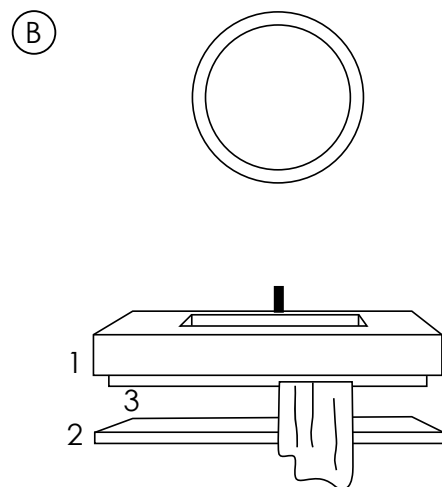

Dim. 21,5L x 1,2 DIAM.	cod. <b>00050BD</b>
------------------------	---------------------

**Foro per rubinetteria**  
**Faucet hole**

Dim. 3,5 DIAM.	cod. <b>00029BD</b>
----------------	---------------------

- 1\_ Lavabo da appoggio
- 2\_ Top porta lavabo 120 cm
- 3\_ Top porta oggetti 120 cm
- 4\_ Porta asciugamani in metallo 100 cm
- 1\_ Surface-mounted washbasin
- 2\_ Washbasin top 120 cm
- 3\_ Vanity top 120 cm
- 4\_ Metal towel rail 100 cm