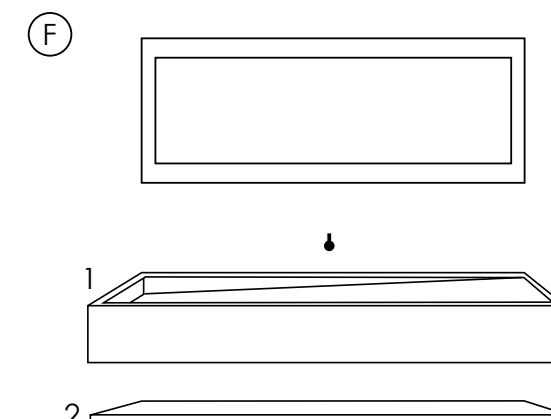

- 1_ Top Lavabo integrato degradè 120 cm
- 2_ Top porta oggetti 120 cm
- 1_ Integrated top with degradè washbasin 120 cm
- 2_ Vanity top 120 cm