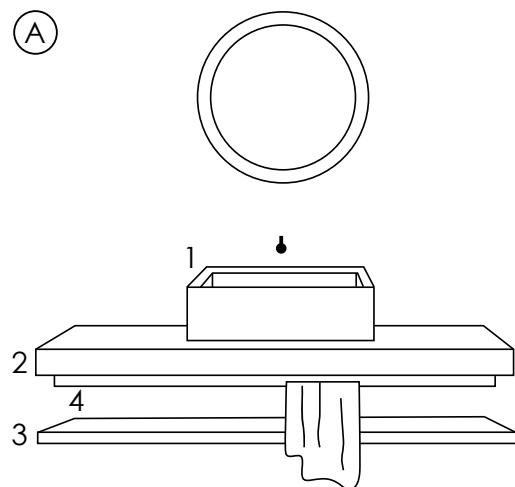

Dim. 50L x 10H (Top 55P)	cod. <b>00030BD</b>
Dim. 45L x 10H (Top 50P)	cod. <b>00052BD</b>

**Tassello** per il fissaggio top porta oggetti. Per top di lunghezza 90 e 120 è sufficiente l'utilizzo di 2 tasselli. Per lunghezze maggiori si consiglia di aggiungere 1 tassello ogni 50 cm in più. Entrata muro 7 cm.

**Expansion bolts** for vanity top attachment.

*For tops longer than 90 and 120 only two expansion bolts are required. For longer measures it's suggested to add an expansion bolt every 50cm. Entrance to the wall 7cm.*

Dim. 21,5L x 1,2 DIAM.	cod. <b>00050BD</b>
------------------------	---------------------

**Foro per rubinetteria**  
**Faucet hole**

Dim. 3,5 DIAM.	cod. <b>00029BD</b>
----------------	---------------------